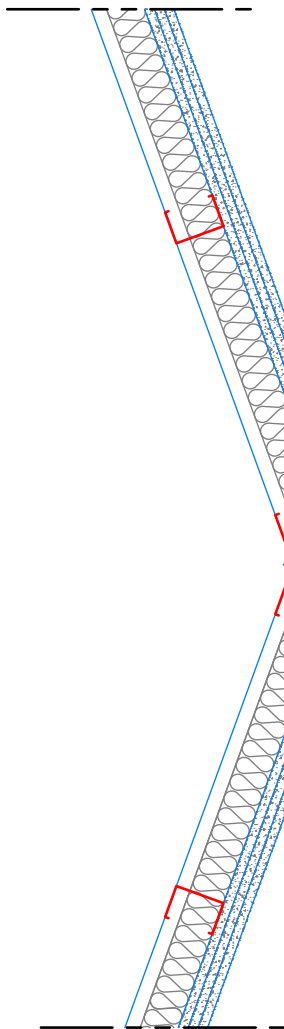

2.3 Hjørne > 90 grader

VE-vægge beklædt på 1 side
Brandklasse EI60 A2-s1,d0
Lydklasse Rw 36 dB

d: Variabelt hjørneprofil HP 50/50

e: Multiflextape

Projekt:
Emne: Detaljer

KNAUF

Knauf A/S
Kløvermarksvej 6 - DK-9500 Hobro
Tel: (+45) 9657 3000 - Fax: (+45) 9657 3001 -
www.knauf.dk

Mål: 1:10