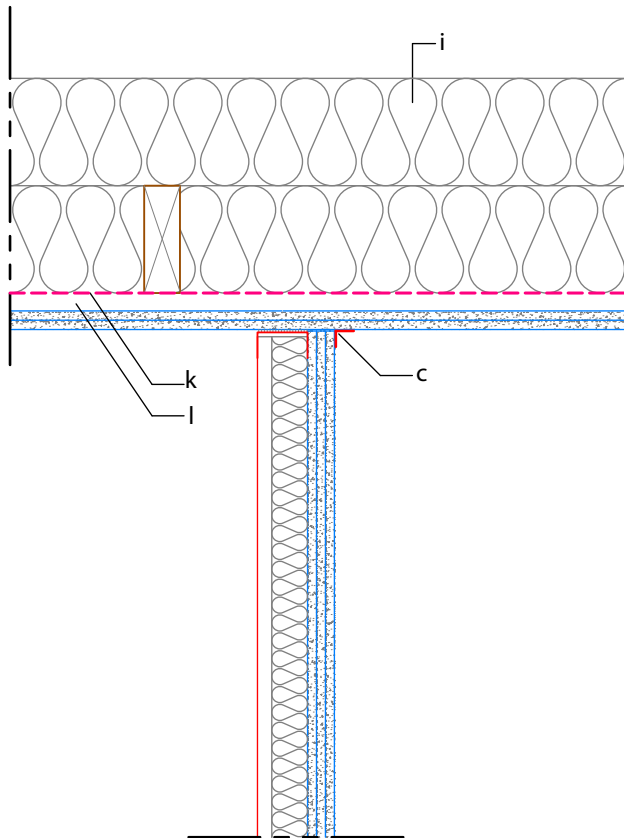

2.6 Tilslutning til loft

VE-vægge beklædt på 1 side
Brandklasse EI30 A2-s1,d0
Lydklasse Rw 36 dB

- c: Sparteltape
- i: Varmeisolering
- k: Dampspærre
- l: Monteringsprofil S 25

Projekt:
Emne: Detaljer

KNAUF

Tegn.: **2.6**

Sag nr.:

Sign.: JAN

Godk.:

Fil:

Dato: 22/07.2010

Rev.:

Mål: 1:10