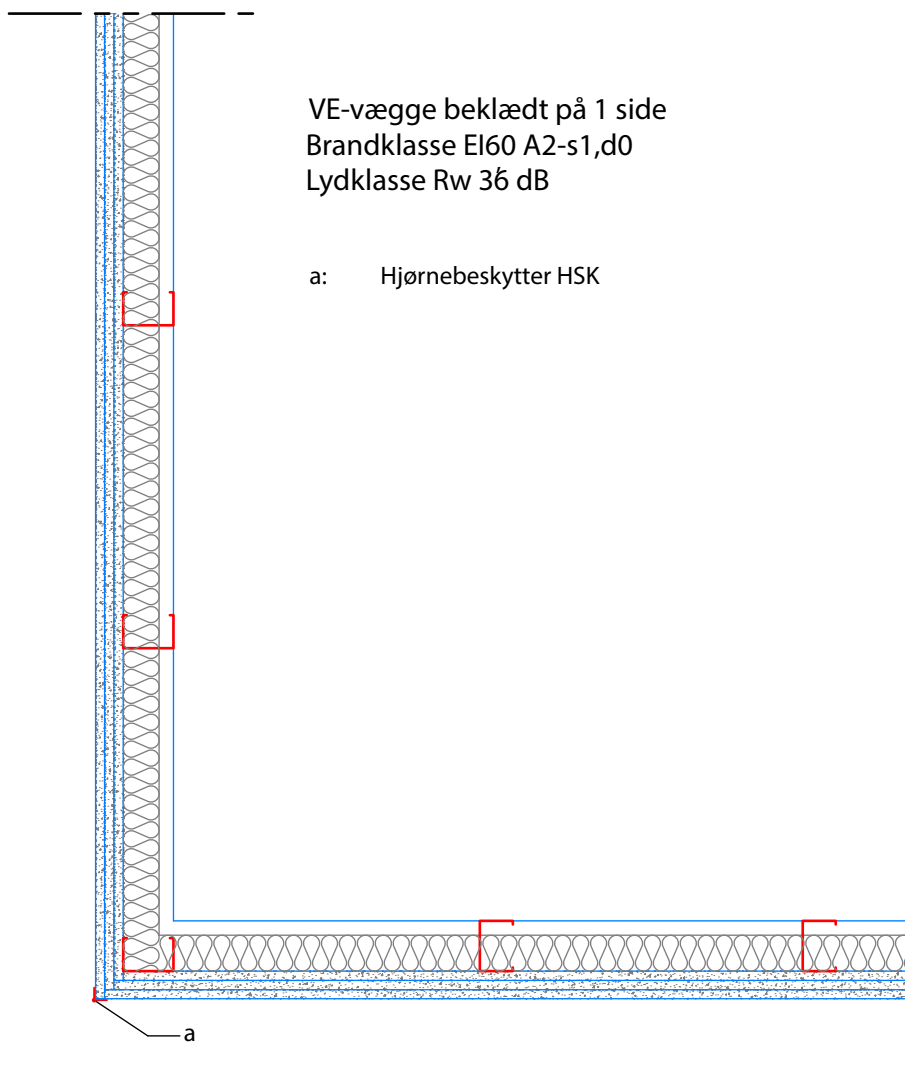

## 2.1. Udadgående hjørne

Projekt:

Emne: Detaljer

**KNAUF**

**Knauf A/S**

Kløvermarksvej 6 - DK-9500 Hobro  
Tel: (+45) 9657 3000 - Fax: (+45) 9657 3001 -  
[www.knauf.dk](http://www.knauf.dk)

**Knauf A/S**

Dato: 22/07-2010

Rev.:

Mål: 1:10