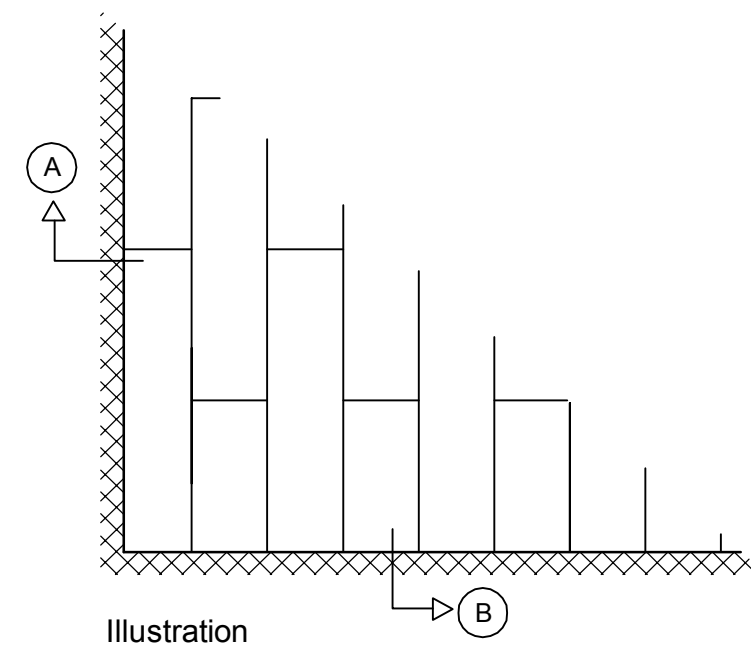

Snit A-A på tværs af profilretning

Snit B-B på langs af profilretning

Produkt: Visona	Tegn.: 234-01
Emne: Vægttilslutning med skyggeliste	Mål: 1:2
	Dato: 15.02.2014
	Rev.: 24.09.2014
Knauf Danoline A/S Kløvermarksvej 6, DK-9500 Hobro T: +45 9657 3000 F: +45 9657 3001 www.knaufdanoline.com - info@knaufdanoline.com	Sign.: NPJ/MG
	Sagsnr.:
	Fil: