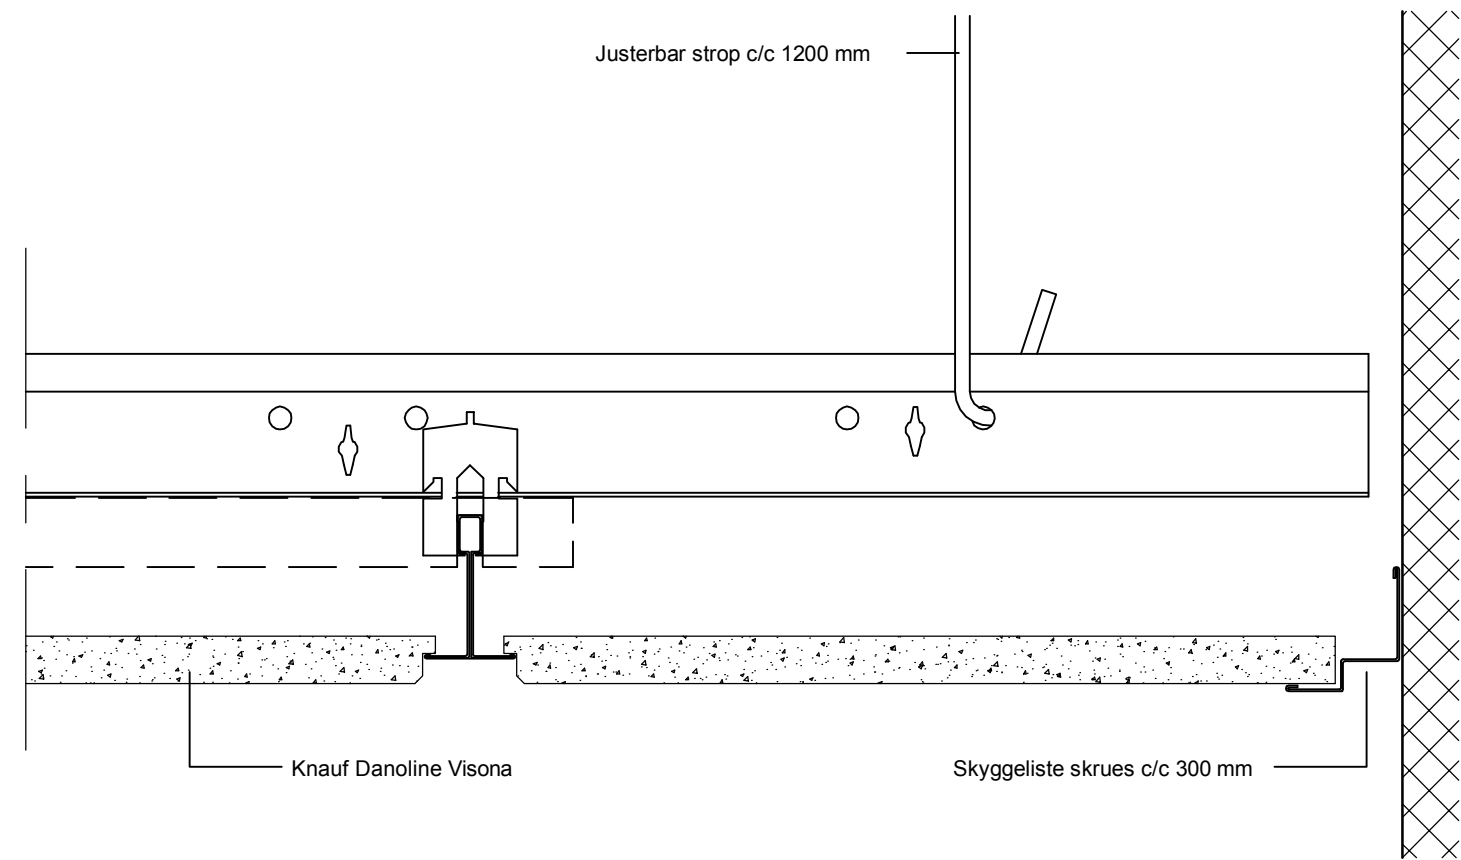

Snit A-A på tværs af profilretning

Snit B-B på langs af profilretning

Produkt: Visona	Tegn.: 234-01
Emne: Vægttilslutning med skyggeliste	Mål: 1:2
	Dato: 15.02.2014
	Rev.: 24.09.2014
Knauf Danoline A/S Kløvermarksvej 6, DK-9500 Hobro T: +45 9657 3000 F: +45 9657 3001 www.knaufdanoline.com - info@knaufdanoline.com	Sign.: NPJ/MG
	Sagsnr.:
	Fil: