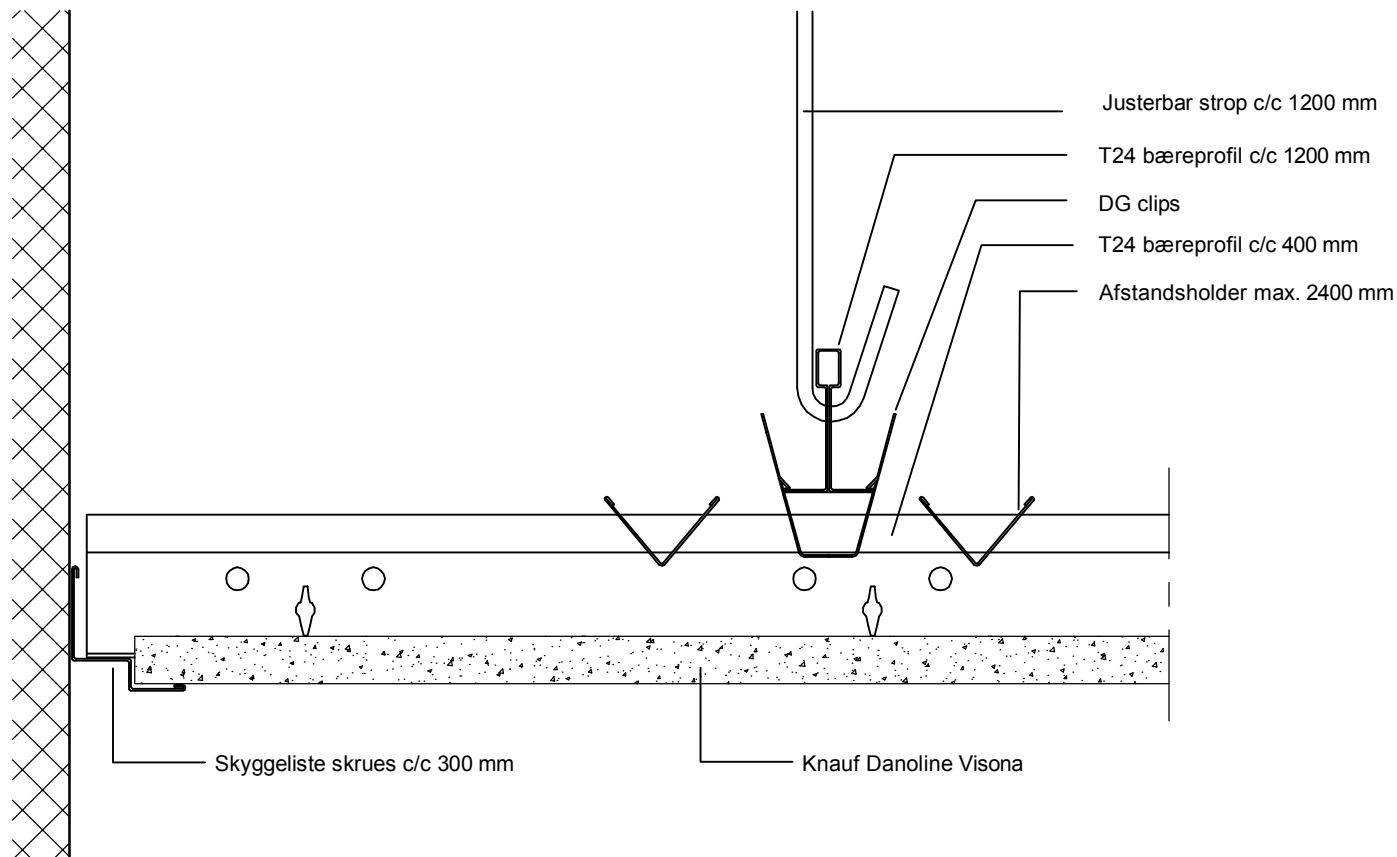

Snit A-A på tværs af profilretning

Snit B-B på langs af profilretning

Produkt: Visona	Tegn.: 234-01
Emne: Vægttilslutning med skyggeliste	Mål: 1:2
	Dato: 15.02.2014
	Rev.: 24.09.2014
Knauf Danoline A/S Kløvermarksvej 6, DK-9500 Hobro T: +45 9657 3000 F: +45 9657 3001 www.knaufdanoline.com - info@knaufdanoline.com	Sign.: NPJ/MG
	Sagsnr.:
	Fil: