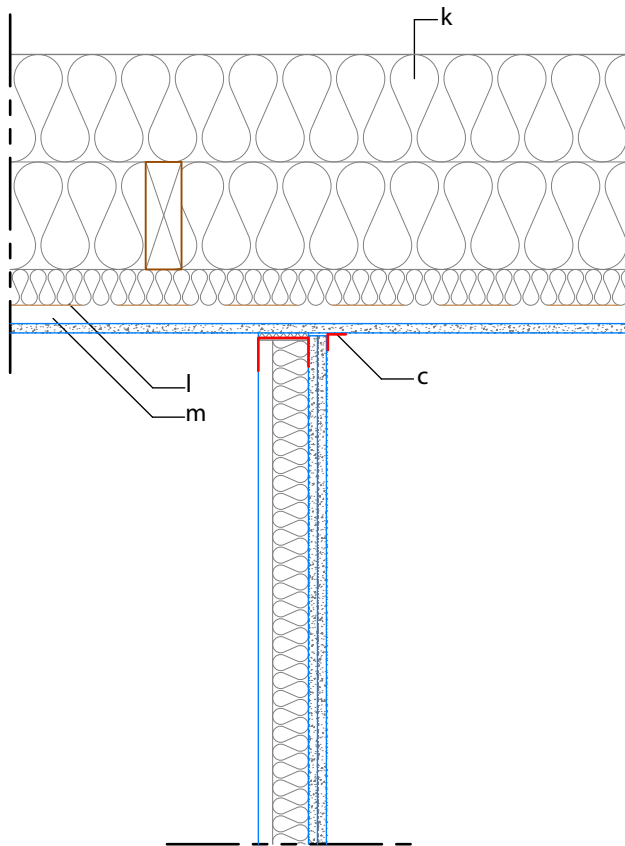

1.5 Tilslutning til loft

VE-vægge beklædt på 1 side
Brandklasse EI30 A2-s1,d0
Lydklasse Rw 34 dB

- k: Varmeisolering
l: Dampspærre
m: Monteringsprofil S 25
c: Sparteltape

Projekt:
Emne: Detaljer

KNAUF

Knauf A/S
Kløvermarksvej 6 - DK-9500 Hobro
Tel: (+45) 9657 3000 - Fax: (+45) 9657 3001 -
www.knauf.dk

Mål: 1:10